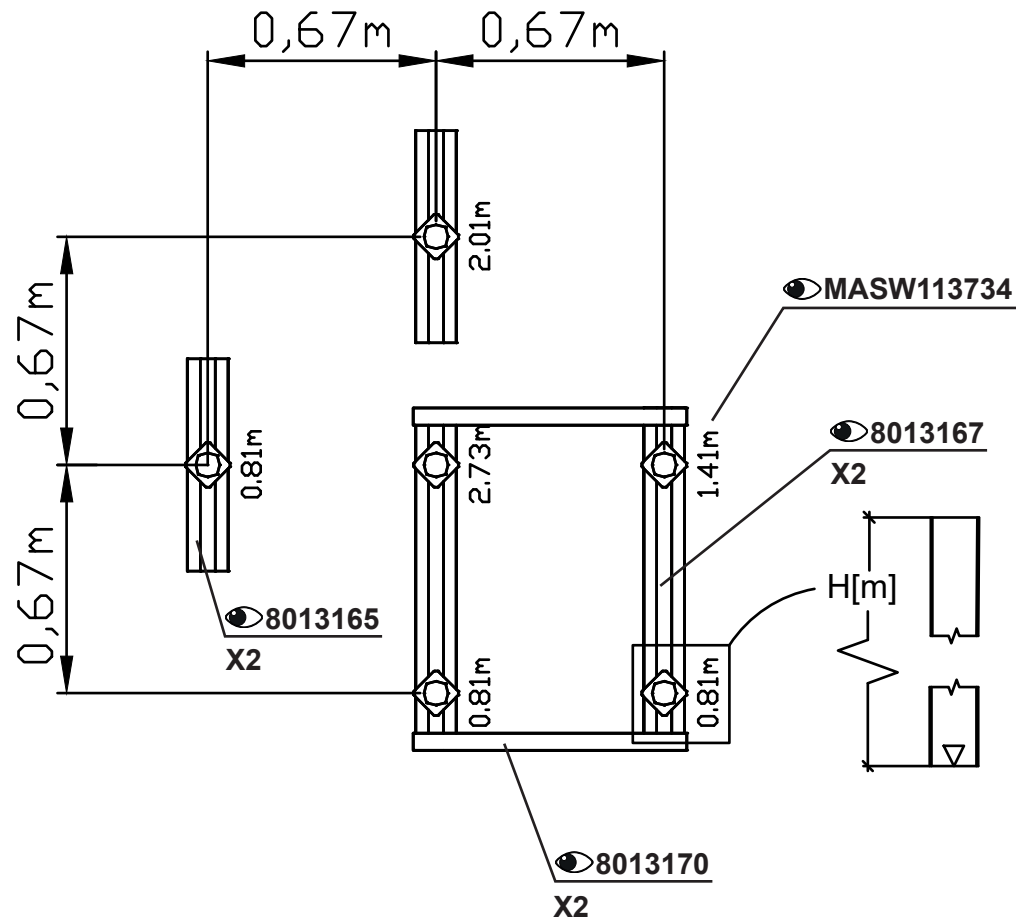

**HAGS®**

FOR KIDS AGES

**18-5**

MONTHS YEARS

ADULT SUPERVISION RECOMMENDED

[www.hags.com](http://www.hags.com)

**Install 101  
6942  
260329  
693812  
650099  
650998  
MA23531  
MASW113734  
MASW35156  
MAUSW118745  
ST621301  
ST638113**