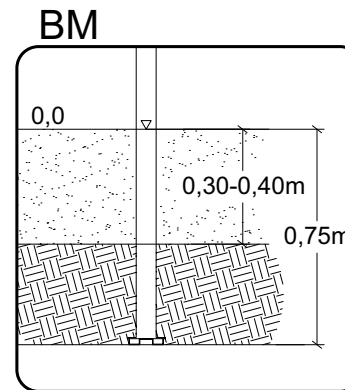

**BM
Loosefill
8112105**