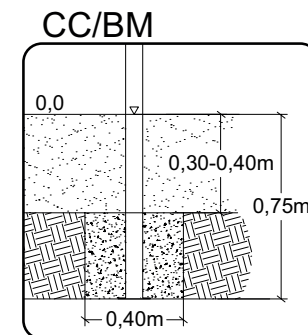

**HAGS®**

FOR KIDS AGES

**18-5**

MONTHS YEARS

ADULT SUPERVISION RECOMMENDED

[www.hags.com](http://www.hags.com)

**Install 101  
6942  
260329  
693812  
650099  
650998  
MA23531  
MASW113734  
MASW35156  
MAUSW118745  
ST621301  
ST638113**