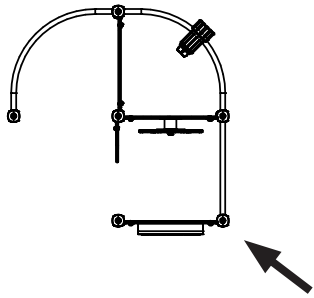

**HAGS®**

FOR KIDS AGES

**18-5**

MONTHS YEARS

ADULT SUPERVISION RECOMMENDED

[www.hags.com](http://www.hags.com)

**Install 101  
6942  
260329  
693812  
650099  
650998  
MA23531  
MASW113734  
MASW35156  
MAUSW118745  
ST621301  
ST638113**

**MASW113734**

**S  
Sunken Foundation**

**OM  
Above Ground**

**BM  
Loosefill  
8112105**

**CC/BM  
Cast Loosefill  
8112105**

MA23531

650099

x6