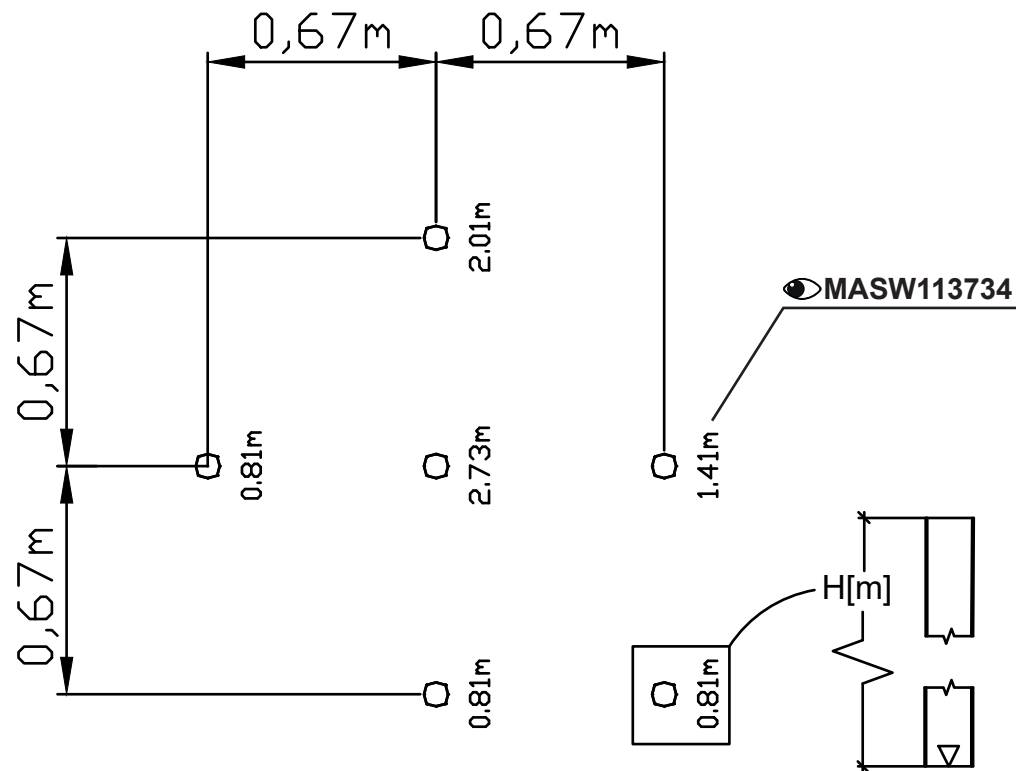

**HAGS®**

FOR KIDS AGES

**18-5**

MONTHS YEARS

ADULT SUPERVISION RECOMMENDED

[www.hags.com](http://www.hags.com)

**Install 101  
6942  
260329  
693812  
650099  
650998  
MA23531  
MASW113734  
MASW35156  
MAUSW118745  
ST621301  
ST638113**