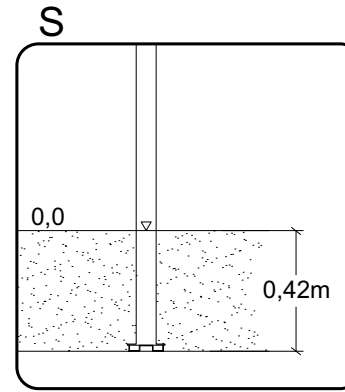

**Install 101
6942
260329
693812
650099
650998
MA23531
MASW113734
MASW35156
MAUSW118745
ST621301
ST638113**

MASW113734

**S
Sunken Foundation**