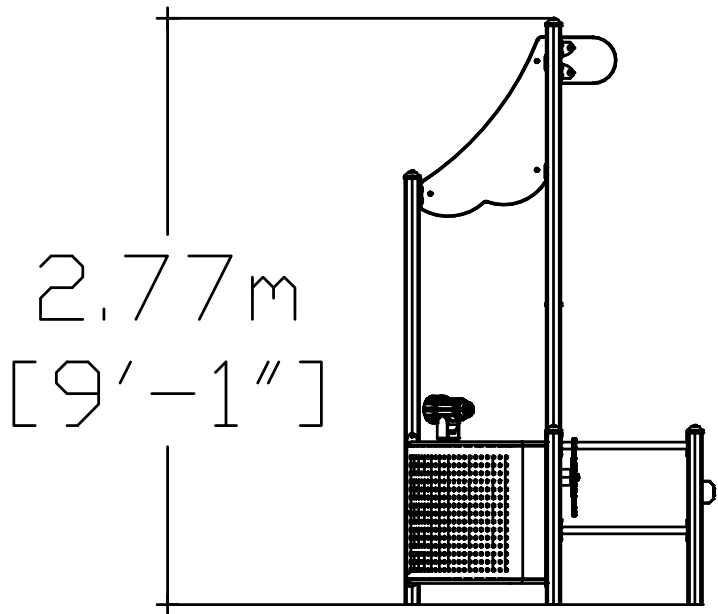

**HAGS®**

FOR KIDS AGES

**18-5**

MONTHS YEARS

ADULT SUPERVISION RECOMMENDED

[www.hags.com](http://www.hags.com)

**Install 101  
6942  
260329  
693812  
650099  
650998  
MA23531  
MASW113734  
MASW35156  
MAUSW118745  
ST621301  
ST638113**