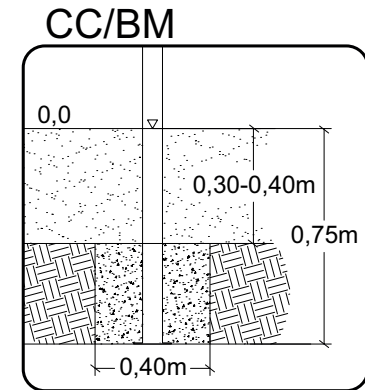

**MASW113734**

**S  
Sunken Foundation**

**OM  
Above Ground**

**BM  
Loosefill  
8112105**

**CC/BM  
Cast Loosefill  
8112105**

MA23531

650099

x6