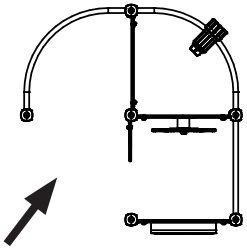

**HAGS®**

FOR KIDS AGES

**18-5**

MONTHS YEARS

ADULT SUPERVISION RECOMMENDED

[www.hags.com](http://www.hags.com)

**Install 101  
6942  
260329  
693812  
650099  
650998  
MA23531  
MASW113734  
MASW35156  
MAUSW118745  
ST621301  
ST638113**

**MASW113734**

**S  
Sunken Foundation**

**OM  
Above Ground**

**BM  
Loosefill  
8112105**

**CC/BM  
Cast Loosefill  
8112105**

MA23531

650099

x6