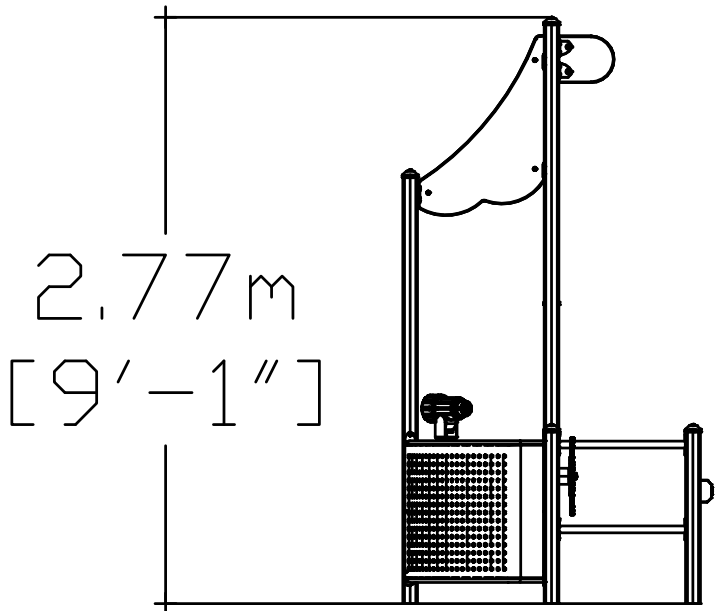

**HAGS®**

FOR KIDS AGES

**18-5**

MONTHS YEARS

ADULT SUPERVISION RECOMMENDED

[www.hags.com](http://www.hags.com)

**Install 101  
6942  
260329  
693812  
650099  
650998  
MA23531  
MASW113734  
MASW35156  
MAUSW118745  
ST621301  
ST638113**