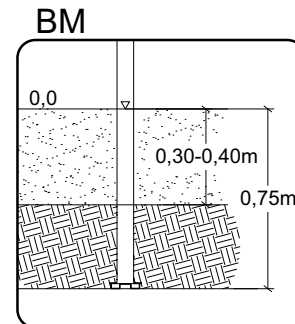

**HAGS®**

FOR KIDS AGES

**18-5**

MONTHS YEARS

ADULT SUPERVISION RECOMMENDED

[www.hags.com](http://www.hags.com)

**Install 101  
6942  
260329  
693812  
650099  
650998  
MA23531  
MASW113734  
MASW35156  
MAUSW118745  
ST621301  
ST638113**